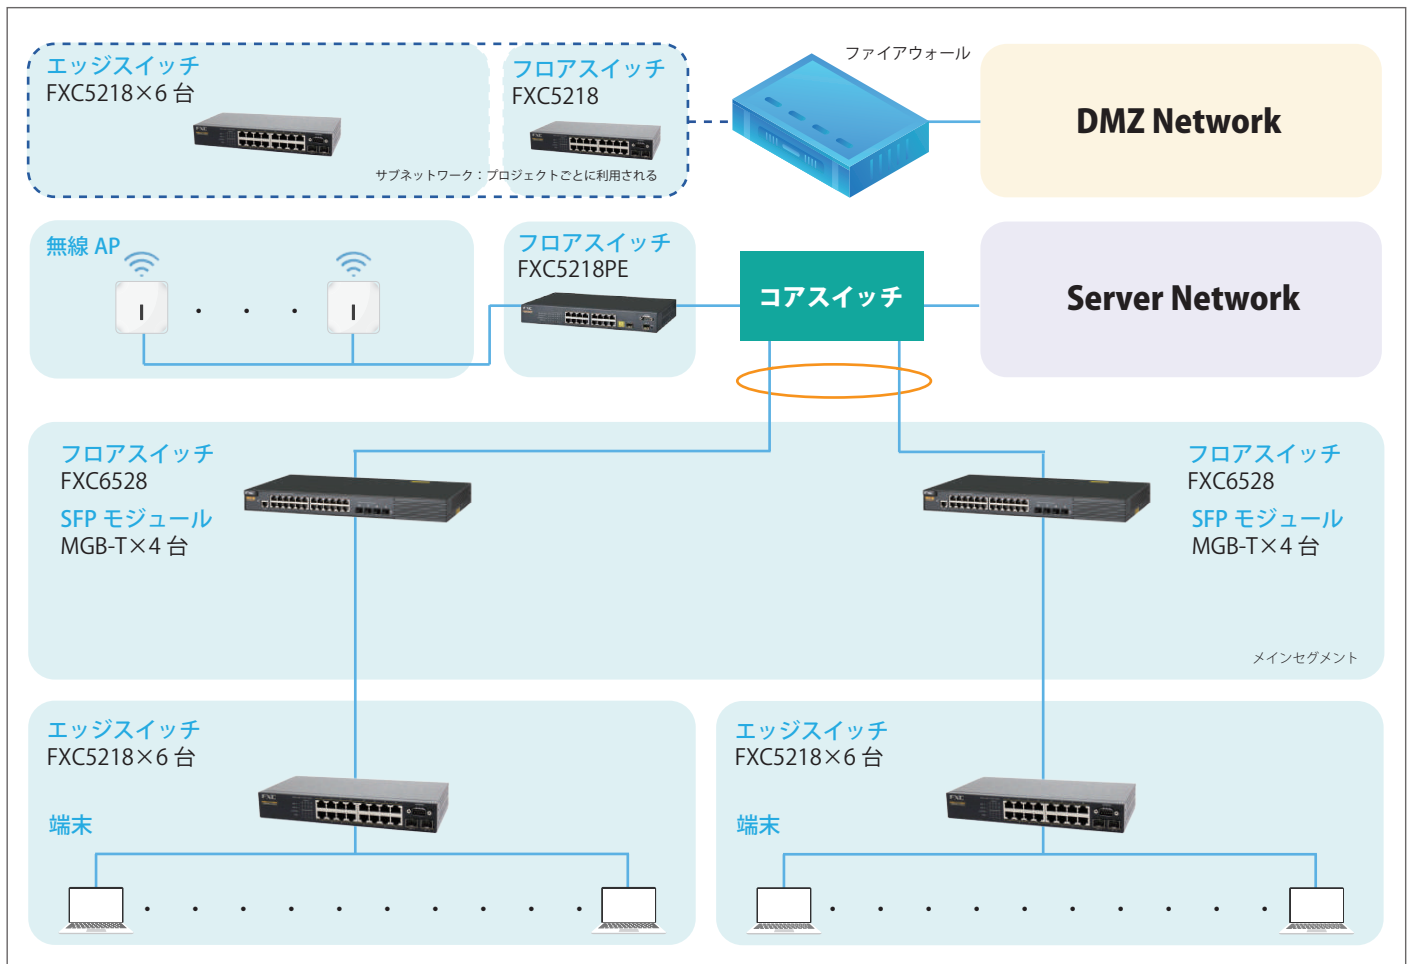

FXC5218 19台

10/100/1000M (PoE+) ×16ポート
100M/1G SFP×2スロット
ギガビットL2 PoEスイッチ

FXC5218PE 1台

1000M SFP モジュール
RJ45コネクタ

MGB-T 8台

【ネットワーク構成図】

ご協力パートナー様

RICOH