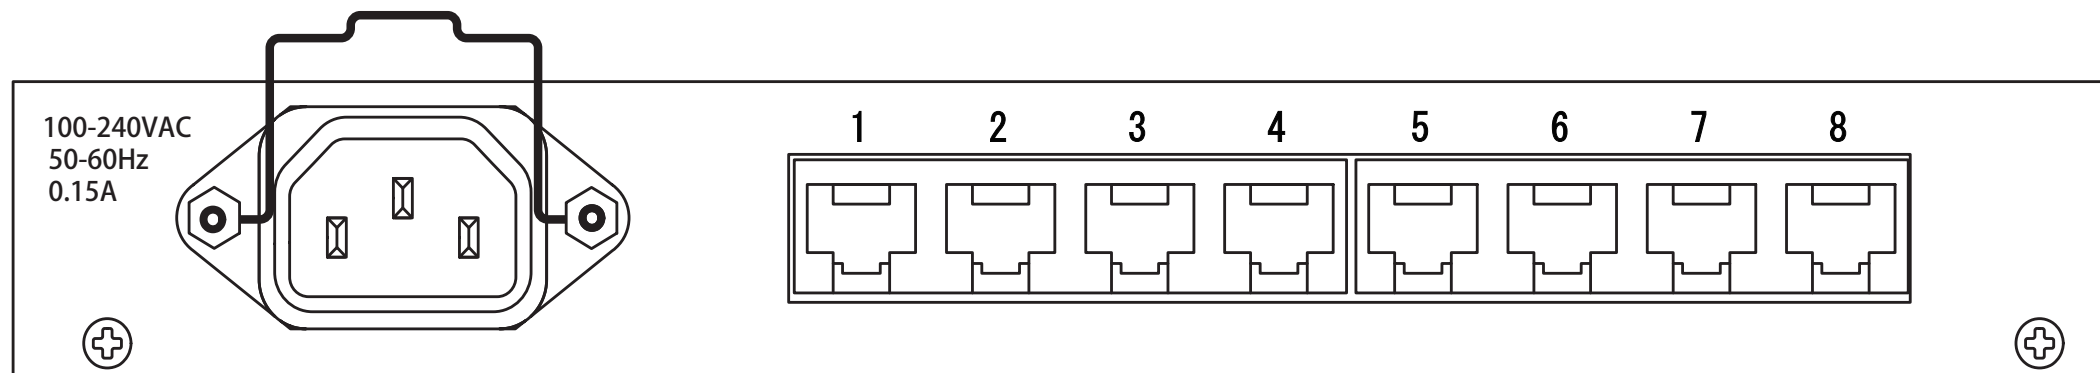

225mm

70mm

30mm

ES1008MTP2外觀図