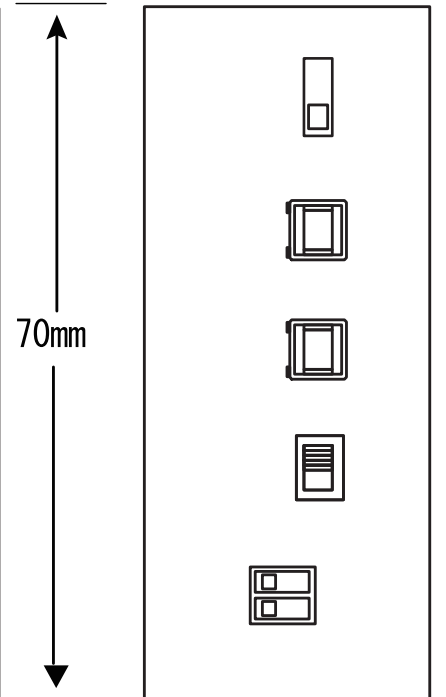

225mm

70mm

30mm

ES1008MTP2外觀図