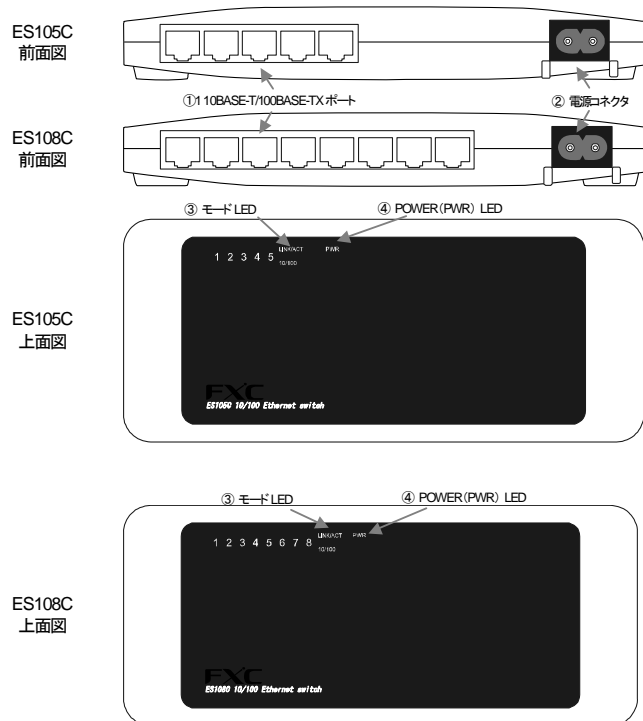

■ 特長

- 軽量、コンパクトなプラスチック筐体採用
- ACアダプタ内蔵で省スペース
- マグネットの標準装備で容易に設置可能
- 電源ケーブルの抜け落ちを防止するケーブルホルダ同梱
- 全ポートに MDI/MDI-X 自動設定機能
- オートネゴシエーション(10BASE-T/100BASE-TX、Full/Half Duplex 自動認識)機能をサポート

■ 付属品

- この製品には本体の他に、以下の内容物が同梱されています。
- AC100V 用電源ケーブル x 1 本
 - 電源ケーブル抜け防止ホルダ x 1 個
 - インストールガイド x 1 部
 - 保証書 x 1 部

[MEMO]: 製品の移送や修理ご依頼等の再梱包のため、梱装箱、緩衝材などは捨てずに保管しておいてください。
[MEMO]: 設置完了後は、LED 部分のフィルムを剥がして下さい。

■ 各部の名称と働き

- 10BASE-T/100BASE-TX ポート
10BASE-T/100BASE-TX の UTP ケーブルを接続するためのコネクタです。
通信速度は自動的に認識されます。
- 電源コネクタ
付属の電源ケーブルをお使いください。
- モード LED

LED 名称	状態	表示内容
LINK	緑点灯	リンク確立中
10/100M	緑点灯	100M モードで通信中
	消灯	10M モードで通信中
ACT	緑点滅	データ送受信中

- System(PWR) LED
電源の ON/OFF 状態を示します。

■ 本体の接続のしかた

- 電源ケーブルを接続する
AC コンセントに電源ケーブルを挿し込みます。
電源ケーブルの一端を本機の電源コネクタに挿し込みます。
- ネットワーク (UTP) ケーブルを接続する
ご使用になるケーブルについては、以下を参考にしてください。