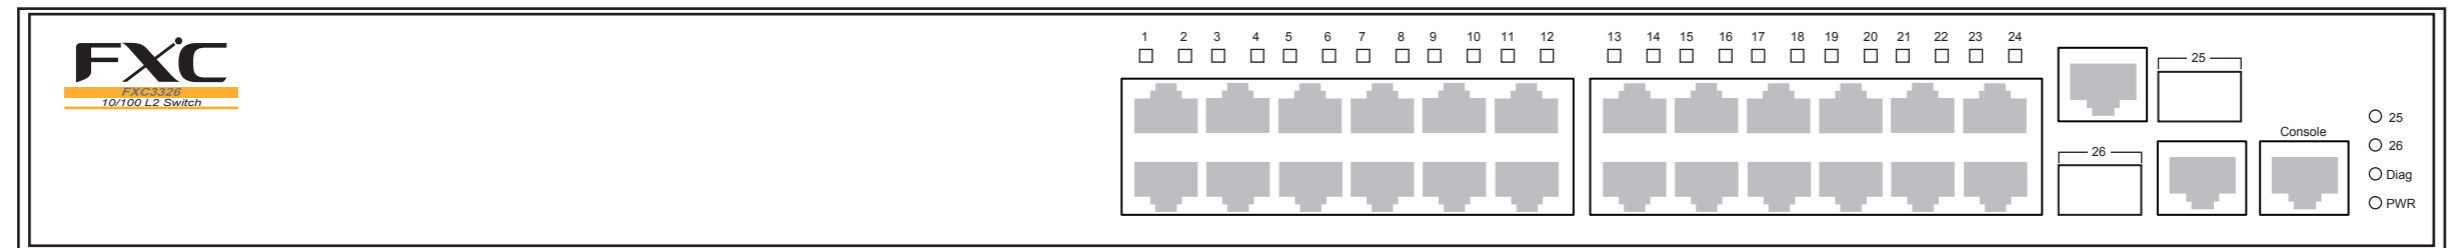

440mm

230mm

44mm

**FXC3326外観図**