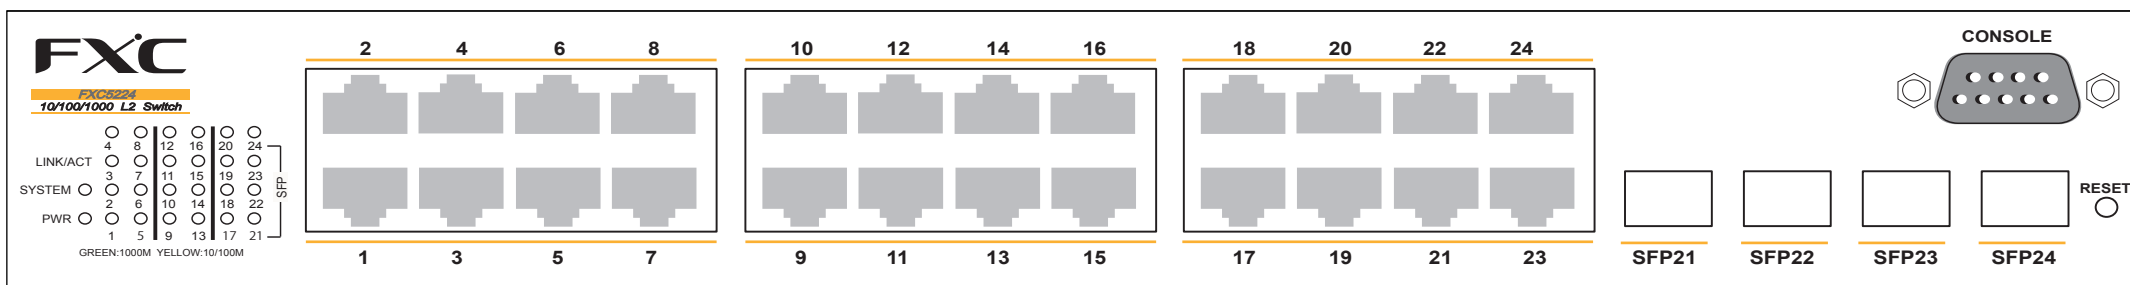

330mm

204mm

FXC5224外觀圖