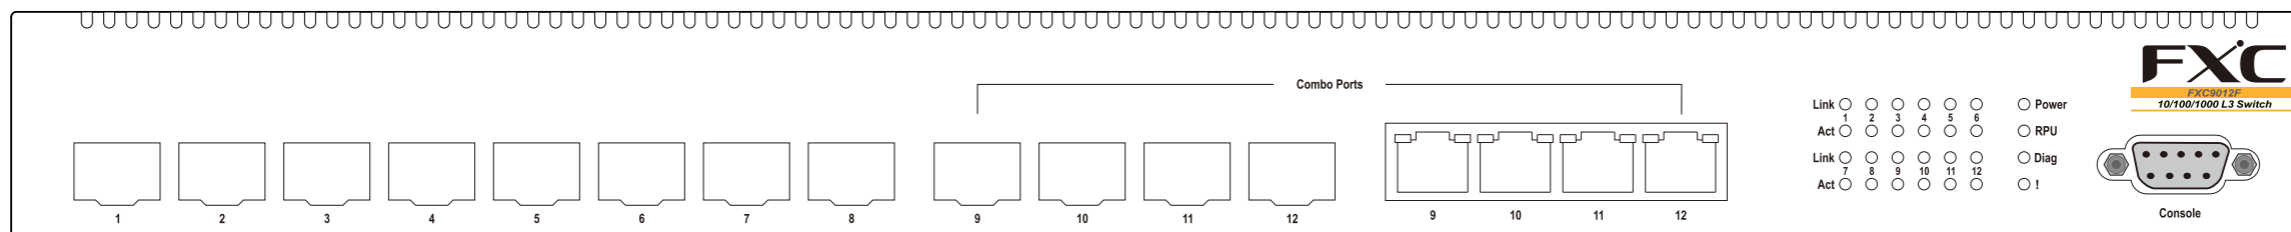

440mm

240mm

43mm

FXC9012F外觀図