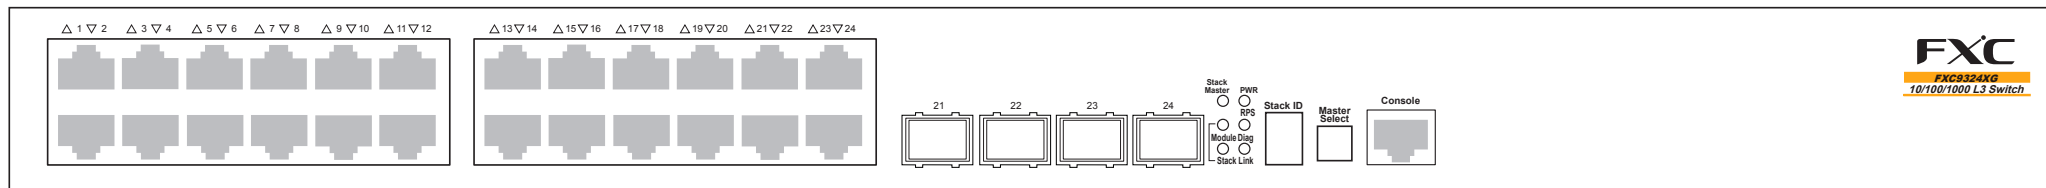

440mm

330mm

FXC
FXC9324XG
10/100/1000 L3 Switch

44mm

FXC9324XG外觀図