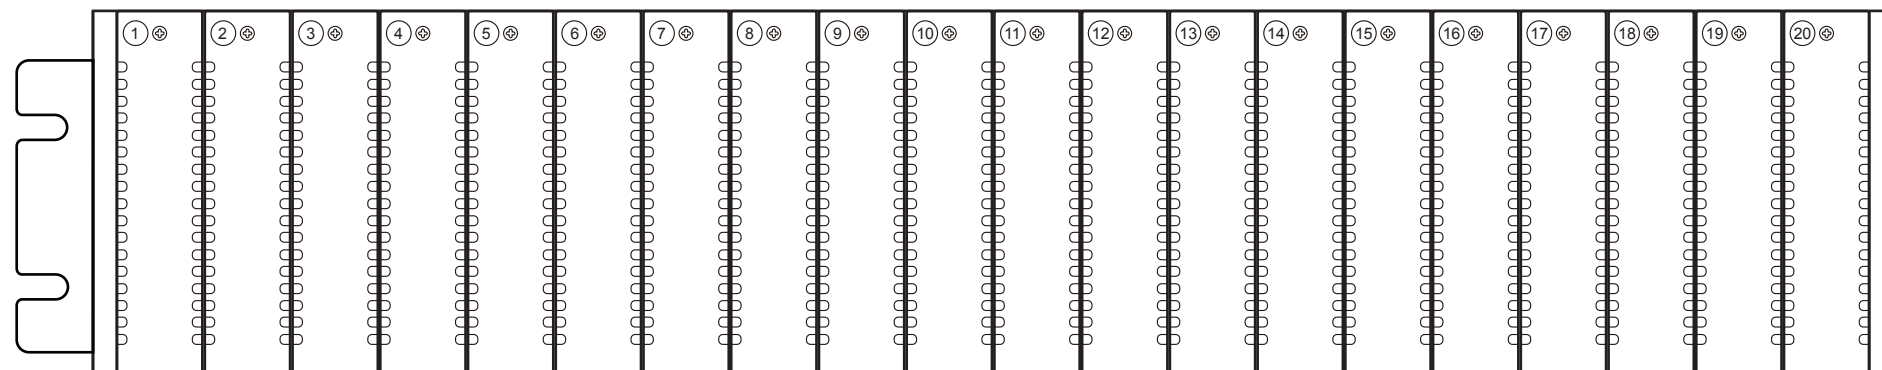

438mm

302mm

88mm

LE2020-15/45外觀図