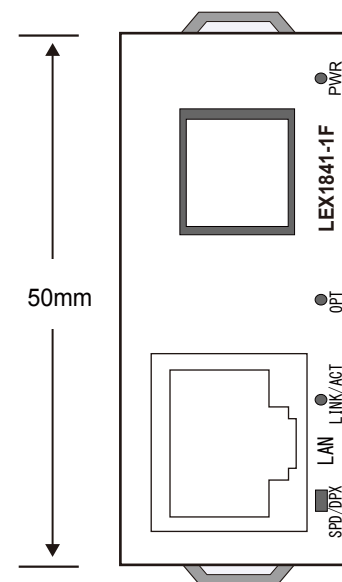

74mm

50mm

20mm

LEX1841-1F外觀圖