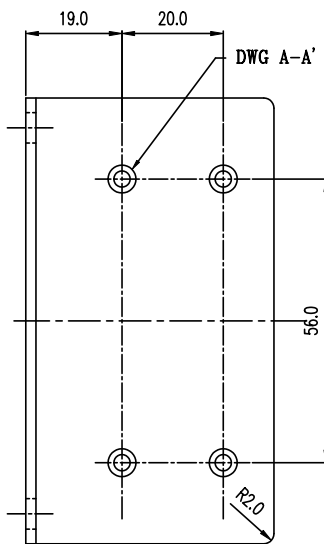

440mm

360mm

89mm

ラックマウントキット

MCMRACK100外觀図