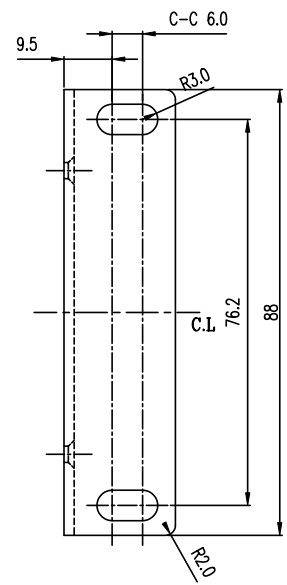

440mm

360mm

89mm

ラックマウントキット

MCMRACK100外觀図