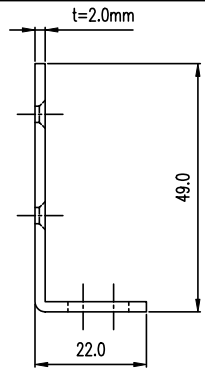

440mm

360mm

89mm

ラックマウントキット

MCMRACK100外觀図