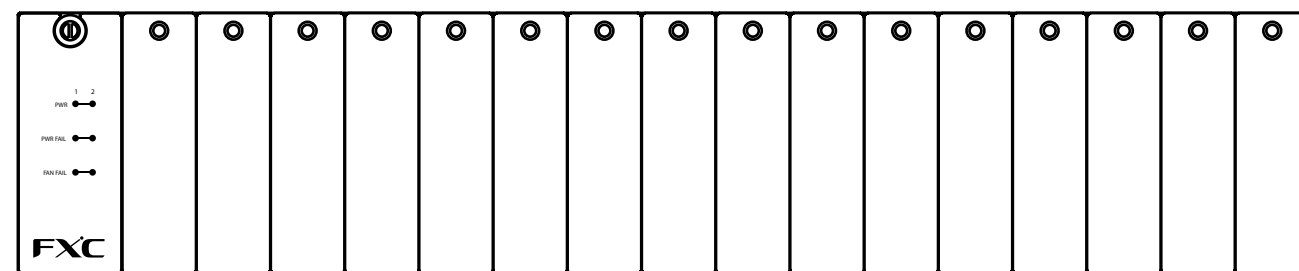

440mm

360mm

89mm

ラックマウントキット

MCMRACK100外觀図