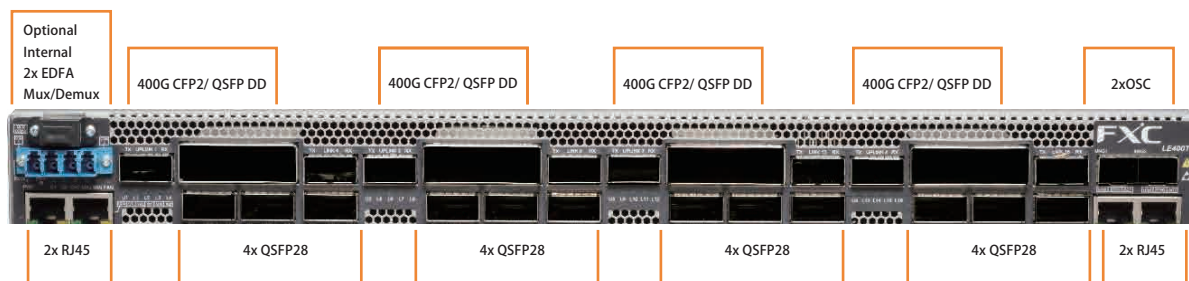

■外観/各部の名称

【前面】