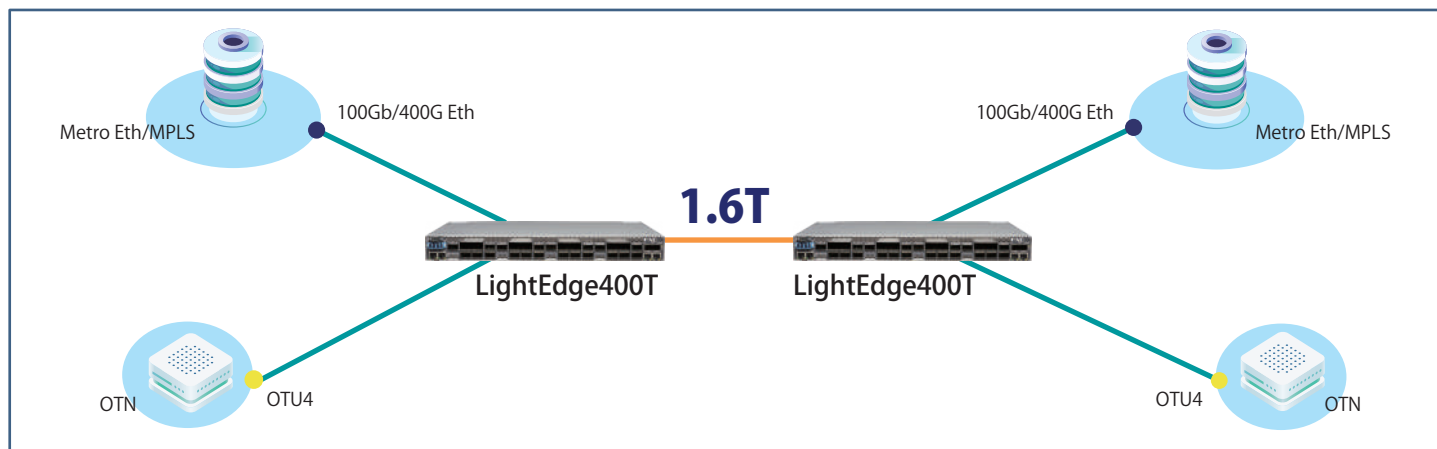

LE400T(LightEdge400T)

1.6T トランスポンダ/マックスポンダ

仕様

項目		LightEdge400T
ローカルインタフェース	ポート数	400Gb Ethernet/100Gb Ethernet / OTU4 4ポート 100Gb Ethernet / OTU4 12ポート
	インタフェース	400GBase-FR4/FR8/LR8、100GBase-SR4/LR4/ER4
	データレート	OTU4 : 112Gbps 100GbE : 106Gbps
	コネクタ	QSFP28、QSFP-DD
	伝送可能フレーム長	制限なし
	サービスの種類	400GbE,100GbE,OTU4
	FEC	RS-FEC、no-FEC、KP4-FEC、G-FEC(G.709)
リモートインタフェース (ダークファイバ接続ポート)	ポート数	400G × 4ポート
	使用波長	DWDM C-Band ITU-T 100GHz grid
	適用光ファイバ	SMF 及び DSF
	光許容損失	CFP2トランシーバの選択による
	FEC	O-FEC、C-FEC (将来対応)
管理ポート	コンソールポート	RJ-45 × 1ポート 速度 : 115200bps
	マネージメントポート	10/100/1000Base-T / Auto-negotiation × 2ポート
	リモート管理チャンネル	OSC、GCC(General Communication Channel、将来対応)
	管理用IPアドレス	マニュアル設定(Console)
アラーム表示、モニタリング	アラーム	直近512イベントが閲覧可(GUI)、タイムスタンプあり
電源	電源供給 Hot Swap対応	AC電源 : 100V~240V AC 50/60Hz (最大4A) DC電源 : -48V DC (最大8.2A)
	消費電力	最大 300w
	形状	
形状	サイズ	440mm(W) × 400mm(D) × 44mm(H) 1Uサイズ
	質量(全部品取付時)	最大13kg
	動作環境	動作温度: -5°C~+45°C 動作湿度: 5%~85%(結露なきこと)
	安全基準	RoHS指令対応

ネットワーク構成例

安全に関するご注意

マニュアルに記載された注意事項をお守りください。

FXC株式会社

e-mail: sales@fxc.jp https://www.fxc.jp

■安全のためマニュアルに記載された注意事項を守りご使用ください。 ■記載されている商品名/会社名などは、一般に各社の商標ならびに登録商標です。 ■仕様および外観は、改良のため予告なく変更することがあります。