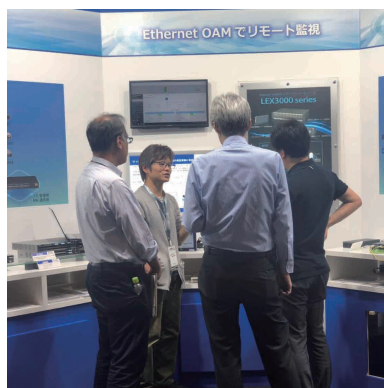

# Interop® Tokyo

12 - 14 JUNE 2019 | MAKUHARI MESSE | JAPAN

FXC は、6/12 ~ 14 に開催された Interop Tokyo 2019 に出展いたしました。Interop Tokyo では、「Interop Best of Show Award」が開催されます。FXC は LEX3881-2F をエントリーし、エンタープライズ IT 部門において、**審査員特別賞**を受賞しました！